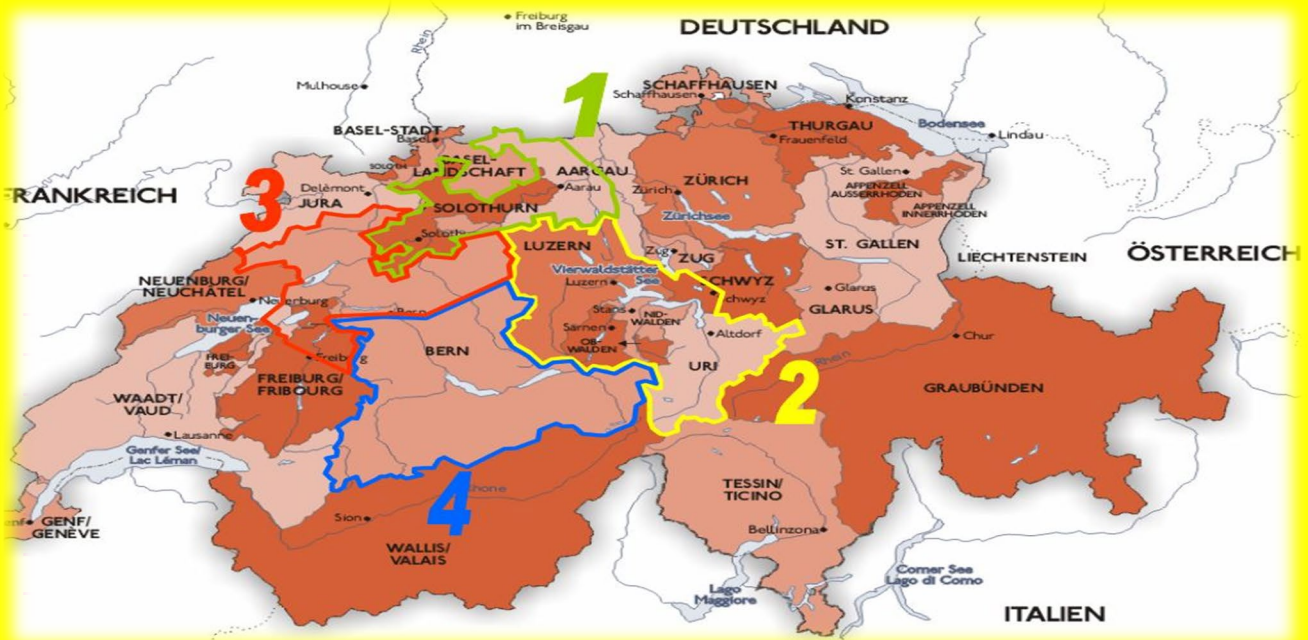

Ravon 1

Wo befindet sich eigentlich das Rayon 1?

Unser Rayon 1 (auf der Karte grün gekennzeichnet) erstreckt sich über das Mittelland durch insgesamt fünf Kantone: vom Kanton Solothurn führt es über Bern in den Aargau und zieht sich weiter durchs Baselland bis zum Kanton Luzern. Ein vielfältiges Rayon innerhalb verschiedener Kantons Grenzen, in dem 38 dem ZKV angeschlossene Vereine beheimatet sind.

Bleibt gesund und ich freue mich darauf, euch bald wieder an einer Pferdesport-Veranstaltung anzutreffen.

*Euer Chef Rayon 1
Reto Schafroth*

Hinweis: Weisch No?

Wird nun einmal in der Woche auf Facebook und unserer Webseite erscheinen. Die Spartenverantwortlichen werden jeweils für Sie etwas zusammenstellen. Viel Spass!